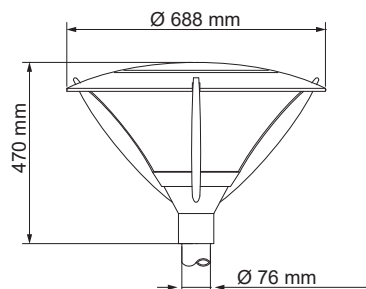

■ Solis | Dekorative Straßenleuchte - 15 - 36 Watt

Produktdaten		Produktabbildung
Bestückung:	15 - 36 Watt	
Leuchtmitteltyp:	CONPOWER LED Retrofit	
Spannung:	AC	
Spannungsbereich:	85-265 V	
Cos φ:	>0,95	
Betriebsfrequenz:	50/60 Hz	
Lichtfarben:	3.000 K/4.000 K/5.000 K/6.500 K	
Lichtstrom:	1.383 bis 4.312 lm	
Umgebungstemperatur:	-20° bis +60°	
Schutzart Leuchte:	IP54	
Schutzart Leuchtmittel:	IP64	
Durchmesser:	688 mm	
Höhe:	470 mm	
Zopfmaß:	60 oder 76 mm	
Fassung:	E27 oder E40	
Gewicht:	12,2 kg	
Versandeinheit:	1 Stück	
Garantie:	5 Jahre	
<p>Gehäuse: Aluminiumdruckgehäuse / Wanne aus strukturiertem Polycarbonat / Korrosionsschutz durch Pulverbeschichtung / RAL-Farbe: 9005</p>		<h3>Produktbeschreibung</h3> <ul style="list-style-type: none"> <li>■ Strukturiertes Polycarbonat für ein besonders gleichmäßiges Lichtbild</li> <li>■ Deckel aus Aluminiumdruckguss</li> <li>■ Revisionsklappe auf der Oberseite</li> </ul>

Maße

Alle vorherigen Datenblätter verlieren hiermit ihre Gültigkeit. Das Gleiche gilt bei Erscheinen eines neuen Datenblatts.