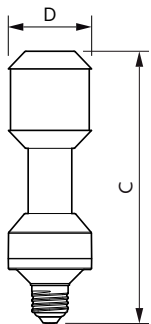

Anwendung

- Öffentlicher urbaner Raum – Straßen, Parks, Plätze
- Öffentliche Bereiche – Straßen, Plätze

Versions

Abmessungsskizzen

Product	D	C
TForce LED Road 55-35W E27 730	61 mm	200 mm
TForce LED Road 60-35W E27 740	61 mm	200 mm
TForce LED Road 42-25W E27 740	61 mm	200 mm
TForce LED Road 40-25W E27 730	61 mm	200 mm