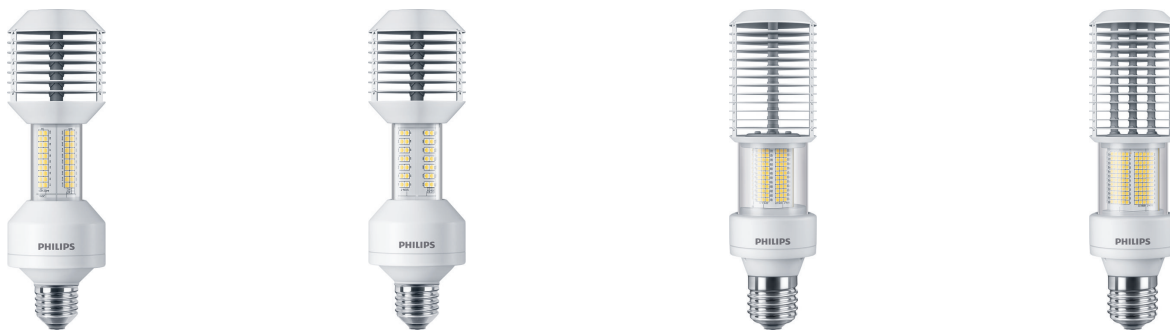

TrueForce Road LED SON-T E27/E40

Vorteile

- Kosteneinsparungen durch schnelle Amortisierung
- Geringe Anschaffungskosten
- Nahezu identische Lichtverteilung: LEDs sind auf gleicher Höhe wie der Brenner herkömmlicher SON-T / NAV-T Lampen platziert und nutzen somit die Reflektoren und Optiken der bestehenden Leuchte
- Bis zu 12000 Lumen für hohe Beleuchtungsstärken – 179 lm/W
- Höheres Sicherheitsempfinden auf Straßen und Wegen – dank Farbwiedergabe mit Ra 70 und Farbtemperatur von 3.000 oder 4.000 Kelvin

Merkmale

- Bis zu 55% Energieersparnis
- 50.000 Stunden Nutzlebensdauer
- Retrofit: Betrieb am bestehenden KVG/VVG. Kein Entfernen des Zündgerätes und keine weiteren Veränderungen an der Leuchte nötig
- Angenehmes weißes Licht mit Ra 70
- 6kV Überspannungsschutz und passives Wärmemanagement
- Schutzart IP 40 (trockene, saubere Umgebung)
- Ideal geeignet für Kofferleuchten (o.ä.) mit SON-T/NAV-T
- 100% quecksilberfrei

Anwendung

- Öffentlicher urbaner Raum – Straßen, Parks, Plätze
- Öffentliche Bereiche – Straßen, Plätze

Versions

Abmessungsskizzen

Product	D	C
TForce LED Road 55-35W E27 730	61 mm	200 mm
TForce LED Road 60-35W E27 740	61 mm	200 mm
TForce LED Road 42-25W E27 740	61 mm	200 mm
TForce LED Road 40-25W E27 730	61 mm	200 mm