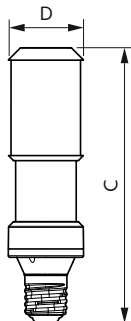

TrueForce Road LED SON-T E27/E40

Abmessungsskizzen

Product	D	C
TForce LED Road 90-55W E40 740	71 mm	262 mm
TForce LED Road 112-68W E40 730	71 mm	262 mm
TForce LED Road 120-68W E40 740	71 mm	262 mm
TForce LED Road 84-55W E40 730	71 mm	262 mm

Zulassungen und Anwendungseigenschaften

Energieeffizienz-Label (EEL) A++

Dimmen

Dimmbar Nein

Elektrische Kenndaten

Eingangsfrequenz 50 Hz

Startzeit (nom.) 0,5 s

Allgemeine Eigenschaften

Nennlebensdauer (nom.) 50000 h

Nennlebensdauer (Std.) 50000 h

Schaltzyklus 50000X

Lichttechnische Daten

Farbwiedergabeindex (nom.) 70

Restlichtstrom am Ende der Nennlebensdauer (nom.) 70 %

Mechanische Kenndaten

Kolbenausführung Klar (CL)

Zulassungen und Anwendungseigenschaften

Order Code	Full Product Name	Energieverbrauch kWh/1.000 Std.
81115300	TForce LED Road 55-35W E27 730	39 kWh
81117700	TForce LED Road 60-35W E27 740	39 kWh
63251900	TForce LED Road 40-25W E27 730	28 kWh
63253300	TForce LED Road 42-25W E27 740	28 kWh
63904400	TForce LED Road 84-55W E40 730	61 kWh
63906800	TForce LED Road 90-55W E40 740	61 kWh
63908200	TForce LED Road 112-68W E40 730	75 kWh
63910500	TForce LED Road 120-68W E40 740	75 kWh

Elektrische Kenndaten

Order Code	Full Product Name	Spannung (nom.)	Äquivalente Leistung	Nennleistung (nom.)
81115300	TForce LED Road 55-35W E27 730	70-80 V	70 W	35 W
81117700	TForce LED Road 60-35W E27 740	70-80 V	70 W	35 W
63251900	TForce LED Road 40-25W E27 730	50-60 V	50 W	25 W
63253300	TForce LED Road 42-25W E27 740	50-60 V	50 W	25 W

Order Code	Full Product Name	Spannung (nom.)	Äquivalente Leistung	Nennleistung (nom.)
63904400	TForce LED Road 84-55W E40 730	88-98 V	100 W	55 W
63906800	TForce LED Road 90-55W E40 740	88-98 V	100 W	55 W
63908200	TForce LED Road 112-68W E40 730	80-90 V	-	68 W
63910500	TForce LED Road 120-68W E40 740	80-90 V	-	68 W

Allgemeine Eigenschaften